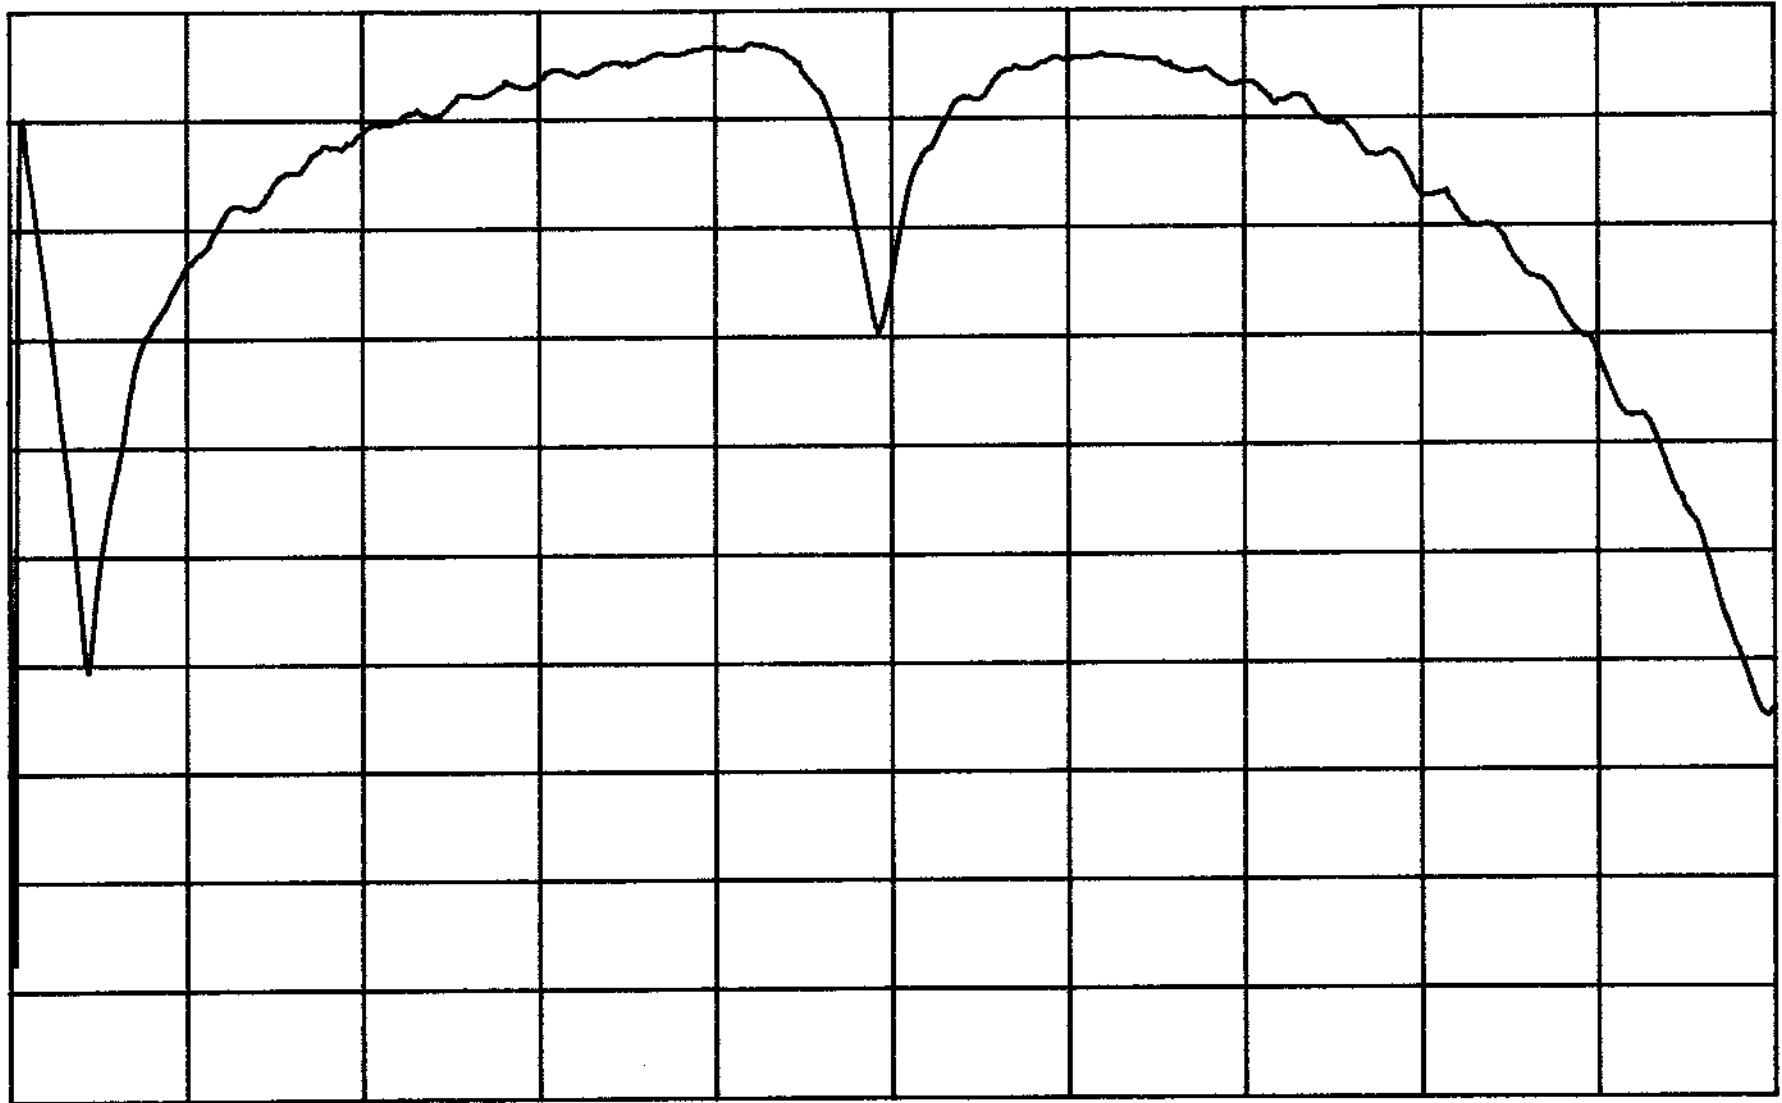

ATTEN 10dB

RL 0dBm

5dB/

START 10.0MHz

STOP 110.0MHz

RBW 1.0MHz

VBW 1.0MHz

SWP 50ms

ATTEN 10dB

RL 0dBm

5dB/

START 0Hz

RBW 2.0MHz

STOP 1.000GHz

VBW 3.0MHz

SWP 50ms